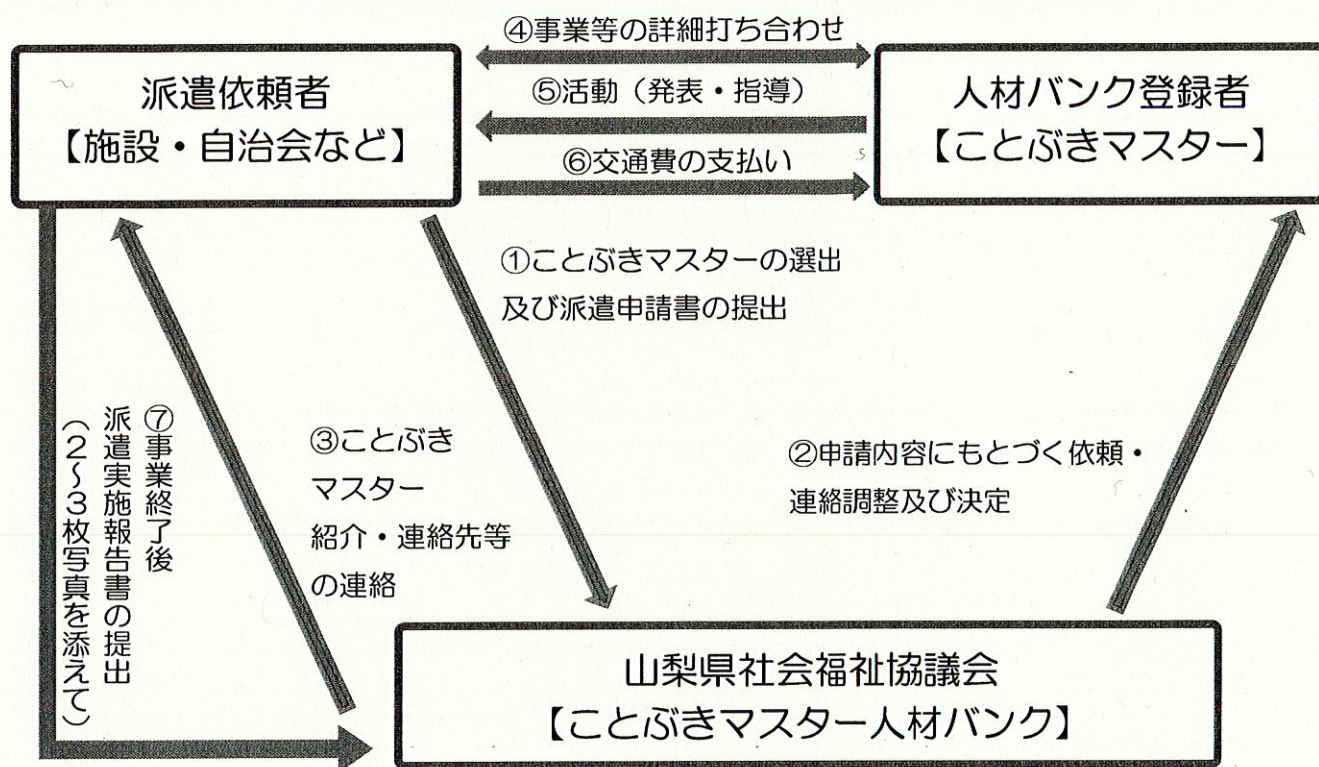

※ 指導項目や指導者など、詳しくは県社協までお問い合わせ下さい。

【問い合わせ先】

社会福祉法人 山梨県社会福祉協議会 福祉振興課

電話 055-251-0039

FAX 055-254-8614

ことぶきマスター人材バンク利用の流れ

経費負担基準

科 目	内 容	詳 細
旅 費	<ul style="list-style-type: none"> ・ 交通費 ・ 高速料金 (利用時のみ) 	<ul style="list-style-type: none"> ・ 下記の通り派遣依頼者が負担 ・ 領収書により実費分を派遣依頼者が負担
消耗品費	<ul style="list-style-type: none"> ・ 材料費 	<ul style="list-style-type: none"> ・ 活動に必要と認める物品の額を派遣依頼者が負担